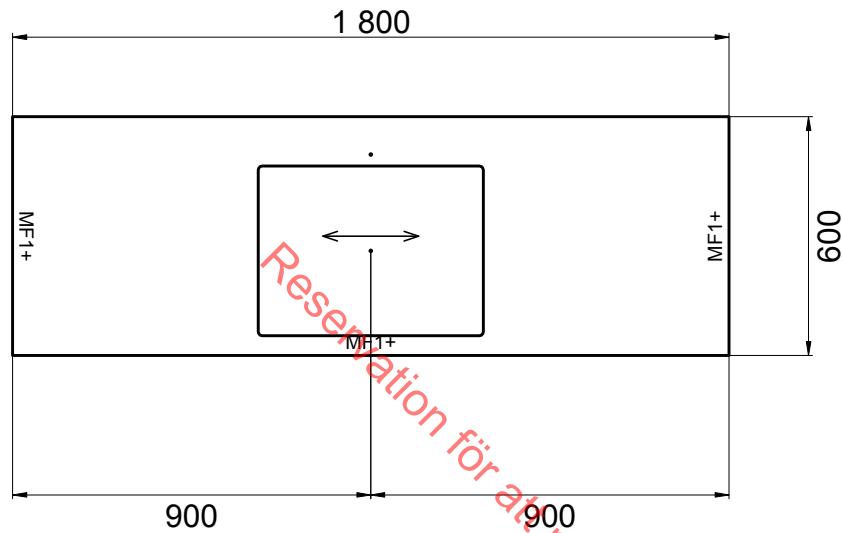

Laminat, Gomera 558  
 Framkantlist i MF1+  
 Tjocklek 30 mm  
 Intra Frame FR 520 mm,  
 Y6000726  
 Placeras 900 mm från  
 vänster sida

Laminat, Gomera 558  
 Framkantlist i MF1+  
 Bakkantlist i MF1+  
 Tjocklek 30 mm