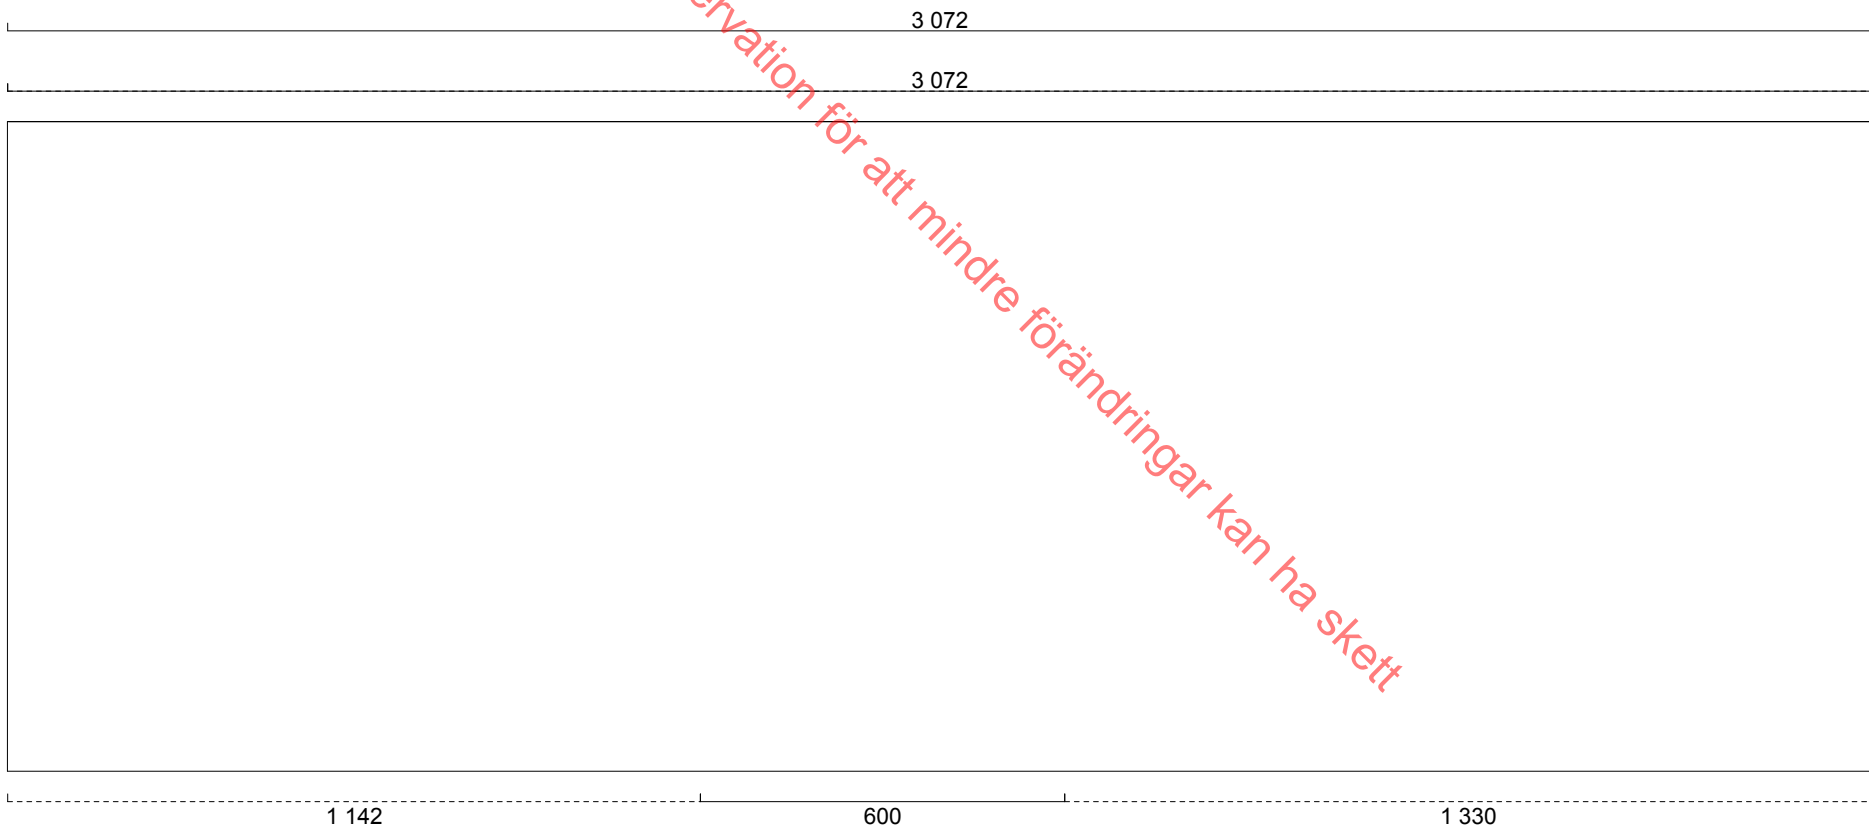

Reservation för att mindre förändringar kan ha skett

	Alla mått som visas skall noggrant kontrolleras och justeras mot verkliga mått på arbetsplatsen. Detta är en originalritning och bör ej kopieras.	Kund Vivere Bygg & VVS Ronnie Kihlman Stagneliusvägen 47 112 57 STOCKHOLM		Handläggare P/JN	Projekt Timmrarön Skapad 2015-11-23 16:06 Reviderad 2015-11-23 16:06
Öresund vit.cmdrw	Lucka Öresund vit målad	Bänkskiva Laminat gomer 558		Ritningstyp	Automatisk elevationsvy