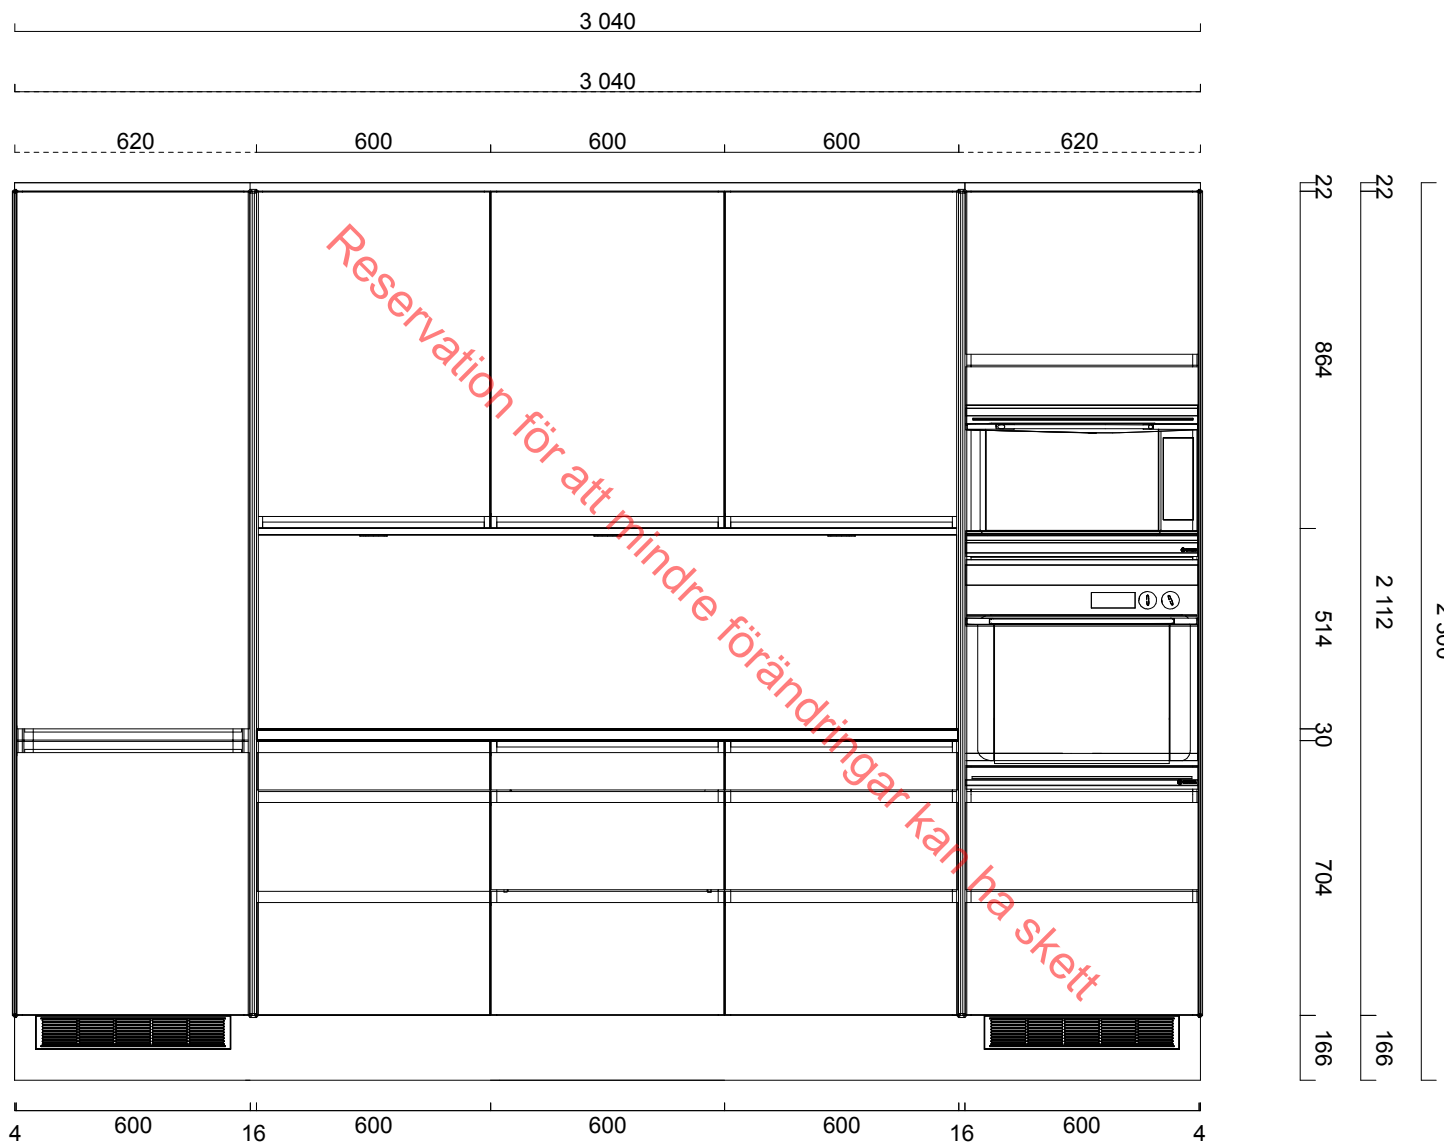

Öresund vit.cmdrw	Alla mått som visas skall noggrant kontrolleras och justeras mot verkliga mått på arbetsplatsen. Detta är en originalritning och bör ej kopieras. Lucka Öresund vit målad Bänkskiva Laminat gomerä 558	Kund Vivere Bygg & VVS Ronnie Kihlman Stagneliusvägen 47 112 57 STOCKHOLM	 Ritningstyp	Handläggare PJJN	Projekt Timmrarön Skapad 2015-11-23 16:06 Reviderad 2015-11-23 16:06 Automatisk elevationsvy