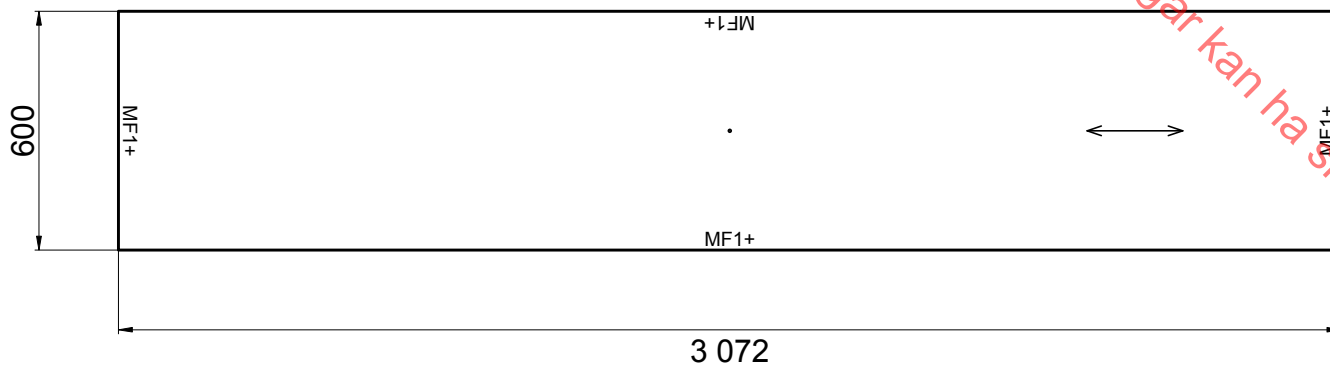

Laminat, Gomera 558  
 Framkantlist i MF1+  
 Tjocklek 30 mm  
 Intra Frame FR 520 mm,  
 Y6000726  
 Placeras 900 mm från  
 vänster sida

Laminat, Gomera 558  
 Framkantlist i MF1+  
 Bakkantlist i MF1+  
 Tjocklek 30 mm