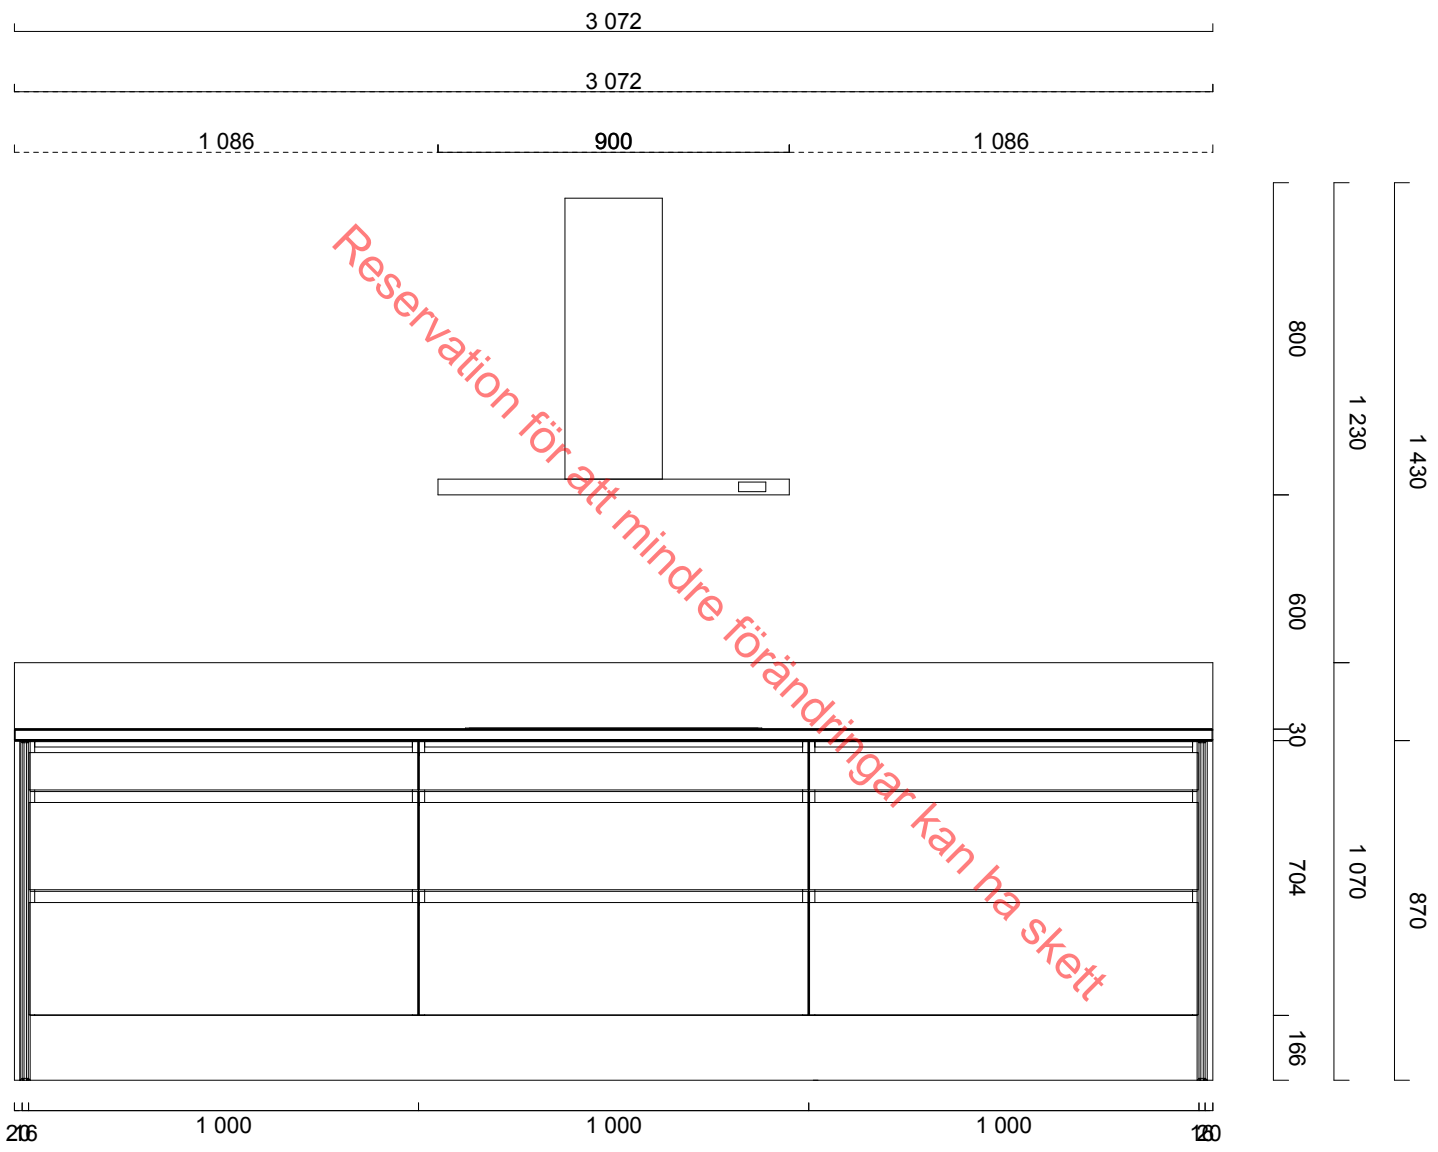

Alla mått som visas skall noggrant kontrolleras och justeras mot verkliga mått på arbetsplatsen. Detta är en originalritning och bör ej kopieras.	Kund Vivere Bygg & VVS Ronnie Kihlman Stagneliusvägen 47 112 57 STOCKHOLM		Handläggare PJJN	Projekt Timmrarön Skapad 2015-11-23 16:06 Reviderad 2015-11-23 16:06 Automatisk elevationsvy
Öresund vit.cmdrw	Lucka Öresund vit målad	Bänkskiva Laminat gomerä 558		Ritningstyp