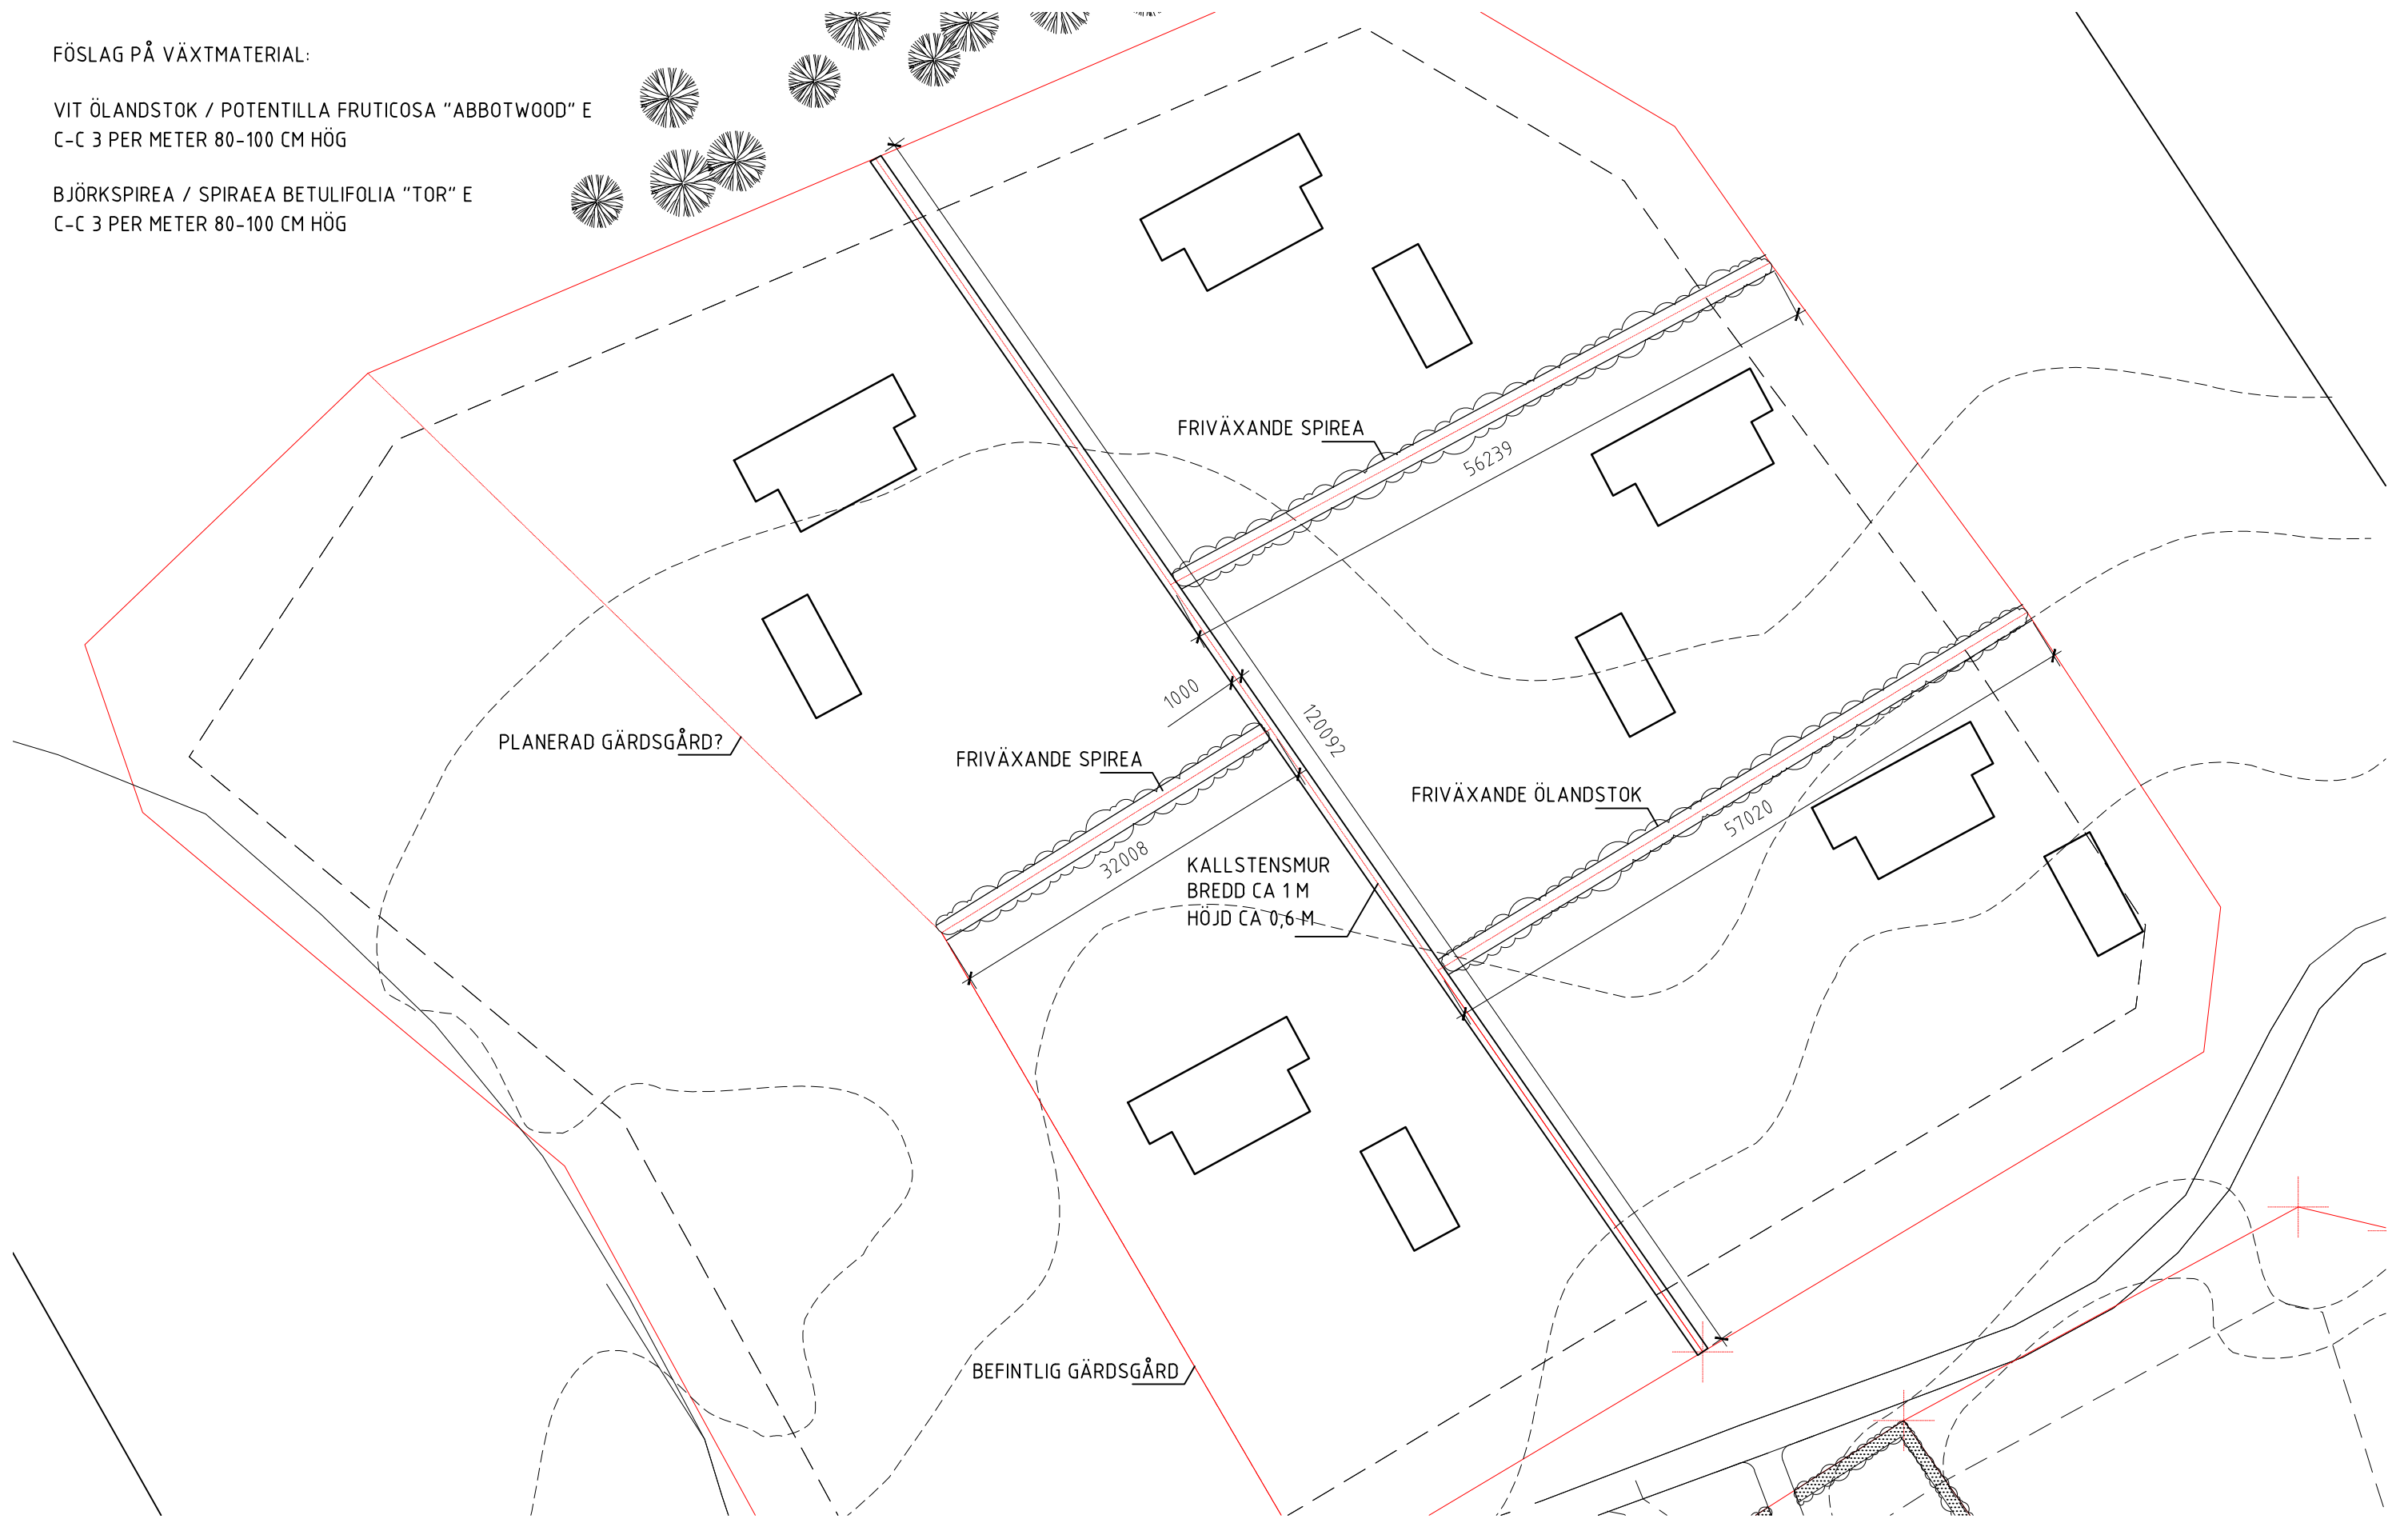

FÖSLAG PÅ VÄXTMATERIAL:

VIT ÖLANDSTOK / POTENTILLA FRUTICOSA "ABBOTWOOD" E
C-C 3 PER METER 80-100 CM HÖG

BJÖRKSPIREA / SPIRAEA BETULIFOLIA "TOR" E
C-C 3 PER METER 80-100 CM HÖG

Friväxande buske av björkspirea

Kallmur av granit

Kallmur av kalksten

Friväxande buske av vit ölandstok

Rosenbräcka -exempel på stenpartiväxt